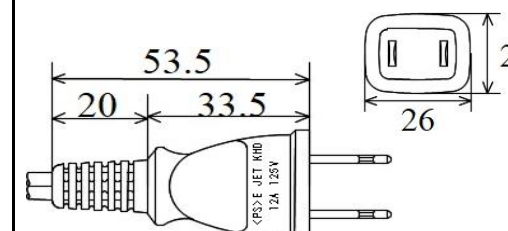

CS-474 7A-125V
横型二重成形

※SIAA認証規格取得の抗菌仕様での対応も可能です。
※平成26年9月18日改正の電源プラグのトラッキング対策にも適用しております。

プラグ付き電源コード

<PS>E

RoHS2

CS-060 12A-125V

CS-453 12A-125V
二重成形

VFF
1.25mm²