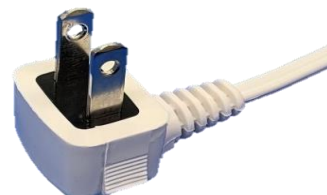

プラグ付き電源コード

<PS>E

RoHS2

CS-265 7A-125V

CS-216 7A-125V

CS-452 7A-125V
二重成形

VFF
0.75mm²

CS-145 7A-125V
横型

CS-474 7A-125V
横型二重成形

※SIAA認証規格取得の抗菌仕様での対応も可能です。
※平成26年9月18日改正の電源プラグのトラッキング対策にも適用しております。

プラグ付き電源コード

<PS>E

RoHS2

CS-060 12A-125V

CS-453 12A-125V
二重成形

VFF
1.25mm²

CS-159 12A-125V
横型

CS-116 15A-125V

CS-168 15A-125V
横型

VFF
2.0mm²

CS-220 15A-125V
横型二重成形

※SIAA認証規格取得の抗菌仕様での対応も可能です。
※平成26年9月18日改正の電源プラグのトラッキング対策にも適用しております。