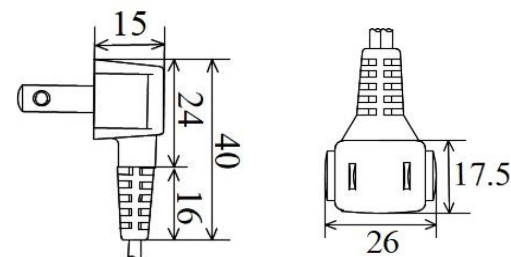

プラグ付き電源コード

<PS>E

RoHS2

CS-265 7A-125V

CS-216 7A-125V

CS-452 7A-125V
二重成形

VFF
0.75mm²

CS-145 7A-125V
横型

CS-474 7A-125V
横型二重成形

※SIAA認証規格取得の抗菌仕様での対応も可能です。
※平成26年9月18日改正の電源プラグのトラッキング対策にも適用しております。

プラグ付き電源コード

<PS>E

RoHS2

CS-060 12A-125V

CS-453 12A-125V
二重成形

VFF
1.25mm²

CS-159 12A-125V
横型

CS-116 15A-125V

CS-168 15A-125V
横型

VFF
2.0mm²

CS-220 15A-125V
横型二重成形

※SIAA認証規格取得の抗菌仕様での対応も可能です。
※平成26年9月18日改正の電源プラグのトラッキング対策にも適用しております。