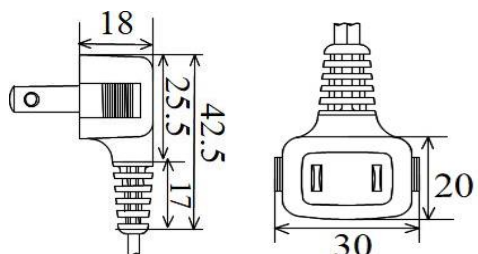

プラグ付き電源コード

<PS>E

RoHS2

CS-265 7A-125V

CS-216 7A-125V

CS-452 7A-125V
二重成形

VFF
0.75mm²

CS-145 7A-125V
横型

CS-474 7A-125V
横型二重成形

※SIAA認証規格取得の抗菌仕様での対応も可能です。
※平成26年9月18日改正の電源プラグのトラッキング対策にも適用しております。

プラグ付き電源コード

<PS>E

RoHS2

CS-060 12A-125V

CS-453 12A-125V
二重成形

VFF
1.25mm²

CS-159 12A-125V
横型

CS-116 15A-125V

CS-168 15A-125V
横型

VFF
2.0mm²

CS-220 15A-125V
横型二重成形

※SIAA認証規格取得の抗菌仕様での対応も可能です。
※平成26年9月18日改正の電源プラグのトラッキング対策にも適用しております。