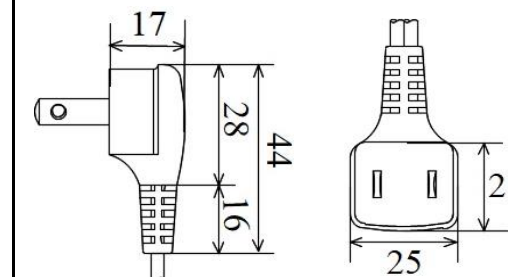

CS-474 7A-125V
横型二重成形

※SIAA認証規格取得の抗菌仕様での対応も可能です。
※平成26年9月18日改正の電源プラグのトラッキング対策にも適用しております。

プラグ付き電源コード

<PS>E

RoHS2

CS-060 12A-125V

CS-453 12A-125V
二重成形

VFF
1.25mm²

CS-159 12A-125V
横型

CS-116 15A-125V

CS-168 15A-125V
横型

VFF
2.0mm²

CS-220 15A-125V
横型二重成形

※SIAA認証規格取得の抗菌仕様での対応も可能です。
※平成26年9月18日改正の電源プラグのトラッキング対策にも適用しております。