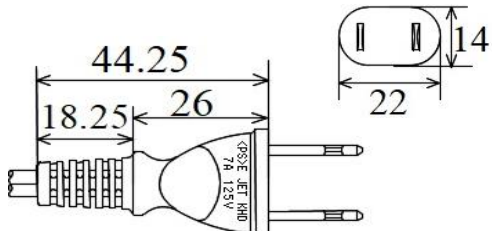

プラグ付き電源コード

<PS>E

RoHS2

CS-265 7A-125V

CS-216 7A-125V

CS-452 7A-125V
二重成形

VFF
0.75mm²

CS-145 7A-125V
横型

CS-474 7A-125V
横型二重成形

※SIAA認証規格取得の抗菌仕様での対応も可能です。
※平成26年9月18日改正の電源プラグのトラッキング対策にも適用しております。

プラグ付き電源コード

<PS>E

RoHS2

CS-060 12A-125V

CS-453 12A-125V
二重成形

VFF
1.25mm²

CS-159 12A-125V
横型

CS-116 15A-125V

CS-168 15A-125V
横型

VFF
2.0mm²

CS-220 15A-125V
横型二重成形

※SIAA認証規格取得の抗菌仕様での対応も可能です。
※平成26年9月18日改正の電源プラグのトラッキング対策にも適用しております。