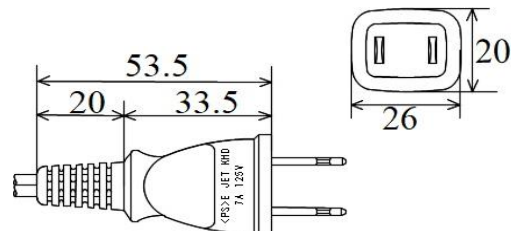

プラグ付き電源コード

<PS>E

RoHS2

CS-265 7A-125V

CS-216 7A-125V

CS-452 7A-125V
二重成形

VFF
0.75mm²

CS-145 7A-125V
横型

CS-474 7A-125V
横型二重成形

※SIAA認証規格取得の抗菌仕様での対応も可能です。
※平成26年9月18日改正の電源プラグのトラッキング対策にも適用しております。

プラグ付き電源コード

<PS>E

RoHS2

CS-060 12A-125V

CS-453 12A-125V
二重成形

VFF
1.25mm²

CS-159 12A-125V
横型

CS-116 15A-125V

CS-168 15A-125V
横型

VFF
2.0mm²

CS-220 15A-125V
横型二重成形

※SIAA認証規格取得の抗菌仕様での対応も可能です。
※平成26年9月18日改正の電源プラグのトラッキング対策にも適用しております。