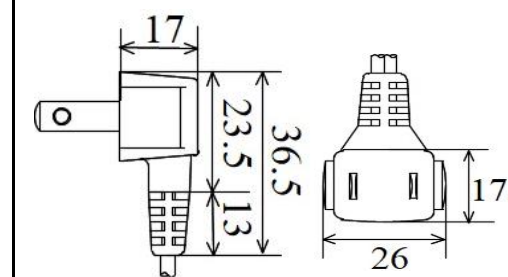

CS-159 12A-125V
横型

CS-116 15A-125V

CS-168 15A-125V
横型

VFF
2.0mm²

CS-220 15A-125V
横型二重成形

※SIAA認証規格取得の抗菌仕様での対応も可能です。
※平成26年9月18日改正の電源プラグのトラッキング対策にも適用しております。