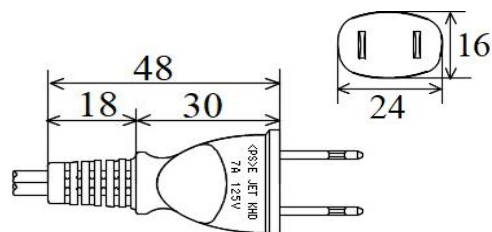

プラグ付き電源コード

<PS>E

RoHS2

CS-265 7A-125V

CS-216 7A-125V

CS-452 7A-125V
二重成形

VFF
0.75mm²

CS-145 7A-125V
横型

CS-474 7A-125V
横型二重成形

※SIAA認証規格取得の抗菌仕様での対応も可能です。
※平成26年9月18日改正の電源プラグのトラッキング対策にも適用しております。

プラグ付き電源コード

<PS>E

RoHS2

CS-060 12A-125V

CS-453 12A-125V
二重成形

VFF
1.25mm²

CS-159 12A-125V
横型

CS-116 15A-125V

CS-168 15A-125V
横型

VFF
2.0mm²

CS-220 15A-125V
横型二重成形

※SIAA認証規格取得の抗菌仕様での対応も可能です。
※平成26年9月18日改正の電源プラグのトラッキング対策にも適用しております。