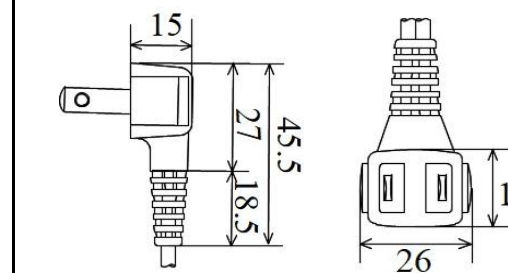

CS-159 12A-125V
横型

CS-116 15A-125V

CS-168 15A-125V
横型

VFF
2.0mm²

CS-220 15A-125V
横型二重成形

※SIAA認証規格取得の抗菌仕様での対応も可能です。
※平成26年9月18日改正の電源プラグのトラッキング対策にも適用しております。