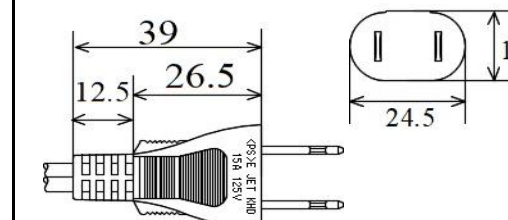

CS-474 7A-125V
横型二重成形

※SIAA認証規格取得の抗菌仕様での対応も可能です。
※平成26年9月18日改正の電源プラグのトラッキング対策にも適用しております。

プラグ付き電源コード

<PS>E

RoHS2

CS-060 12A-125V

CS-453 12A-125V
二重成形

VFF
1.25mm²

CS-159 12A-125V
横型

CS-116 15A-125V

CS-168 15A-125V
横型

VFF
2.0mm²

CS-220 15A-125V
横型二重成形

※SIAA認証規格取得の抗菌仕様での対応も可能です。
※平成26年9月18日改正の電源プラグのトラッキング対策にも適用しております。