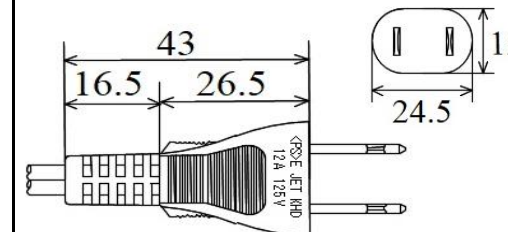

CS-474 7A-125V
横型二重成形

※SIAA認証規格取得の抗菌仕様での対応も可能です。
※平成26年9月18日改正の電源プラグのトラッキング対策にも適用しております。

プラグ付き電源コード

<PS>E

RoHS2

CS-060 12A-125V

CS-453 12A-125V
二重成形

VFF
1.25mm²

CS-159 12A-125V
横型

CS-116 15A-125V

CS-168 15A-125V
横型

VFF
2.0mm²

CS-220 15A-125V
横型二重成形

※SIAA認証規格取得の抗菌仕様での対応も可能です。
※平成26年9月18日改正の電源プラグのトラッキング対策にも適用しております。