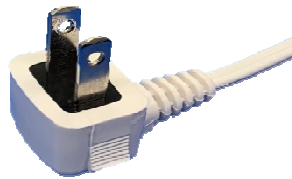

プラグ付き電源コード

<PS>E

RoHS

CS-265 7A-125V

CS-216 7A-125V

CS-452 7A-125V
二重成形

VFF
0.75mm²

CS-145 7A-125V
横型

廃

CS-474 7A-125V
横型二重成形

※SIAA認証規格取得の抗菌仕様でのご対応も可能です。
※平成26年9月18日改正の電源プラグのトラッキング対策にも適用しております。

プラグ付き電源コード

<PS>E

RoHS

CS-060 12A-125V

CS-453 12A-125V