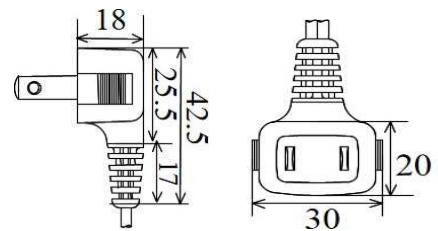

プラグ付き電源コード

<PS>E

RoHS

CS-265 7A-125V

CS-216 7A-125V

CS-452 7A-125V
二重成形

VFF
0.75mm²

CS-145 7A-125V
横型

廃

CS-474 7A-125V
横型二重成形

※SIAA認証規格取得の抗菌仕様でのご対応も可能です。
※平成26年9月18日改正の電源プラグのトラッキング対策にも適用しております。

プラグ付き電源コード

<PS>E

RoHS

CS-060 12A-125V

CS-453 12A-125V