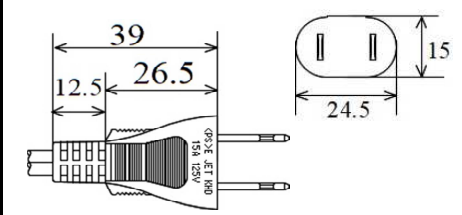

二重成形

VFF
1.25mm²

CS-159 12A-125V

横型

CS-116 15A-125V

CS-168 15A-125V

横型

VFF
2.0mm²