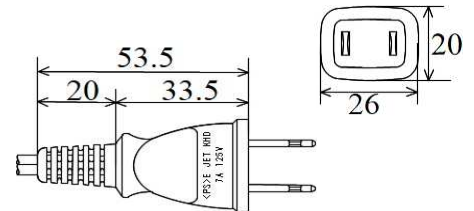

プラグ付き電源コード

<PS>E

RoHS

CS-265 7A-125V

CS-216 7A-125V

CS-452 7A-125V
二重成形

VFF
0.75mm²

CS-145 7A-125V
横型

廃

CS-474 7A-125V
横型二重成形

※SIAA認証規格取得の抗菌仕様でのご対応も可能です。
※平成26年9月18日改正の電源プラグのトラッキング対策にも適用しております。

プラグ付き電源コード

<PS>E

RoHS

CS-060 12A-125V

CS-453 12A-125V

二重成形

VFF
1.25mm²

CS-159 12A-125V

横型

CS-116 15A-125V

CS-168 15A-125V

横型

VFF
2.0mm²