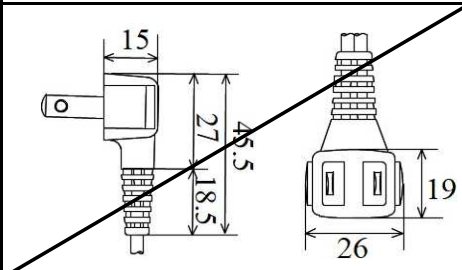

※SIAA認証規格取得の抗菌仕様でのご対応も可能です。
※平成26年9月18日改正の電源プラグのトラッキング対策にも適用しております。