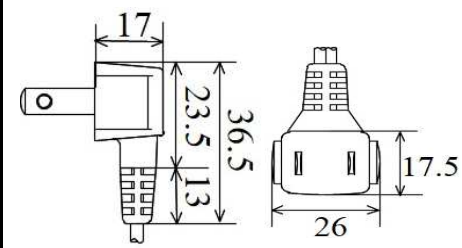

二重成形

VFF
1.25mm²

CS-159 12A-125V

横型

CS-116 15A-125V

CS-168 15A-125V

横型

VFF
2.0mm²