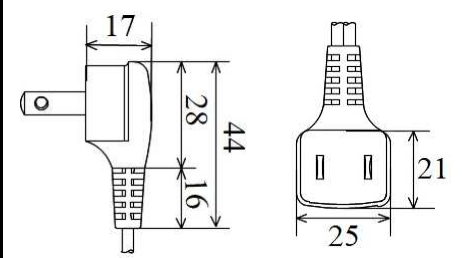

CS-159 12A-125V

横型