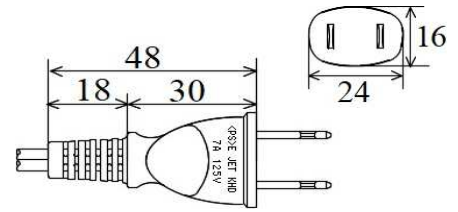

プラグ付き電源コード

<PS>E

RoHS

CS-265 7A-125V

CS-216 7A-125V

CS-452 7A-125V
二重成形

VFF
0.75mm²

CS-145 7A-125V
横型

廃

CS-474 7A-125V
横型二重成形

※SIAA認証規格取得の抗菌仕様でのご対応も可能です。
※平成26年9月18日改正の電源プラグのトラッキング対策にも適用しております。

プラグ付き電源コード

<PS>E

RoHS

CS-060 12A-125V

CS-453 12A-125V

二重成形

VFF
1.25mm²

CS-159 12A-125V

横型

CS-116 15A-125V

CS-168 15A-125V

横型

VFF
2.0mm²