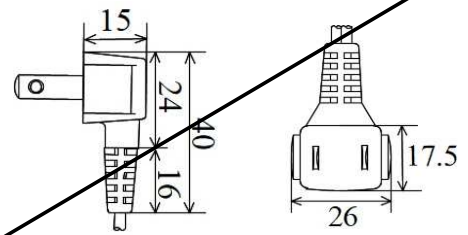

プラグ付き電源コード

<PS>E

RoHS

CS-265 7A-125V

CS-216 7A-125V

CS-452 7A-125V
二重成形

VFF
0.75mm²

CS-145 7A-125V
横型

廃

CS-474 7A-125V
横型二重成形

※SIAA認証規格取得の抗菌仕様でのご対応も可能です。
※平成26年9月18日改正の電源プラグのトラッキング対策にも適用しております。