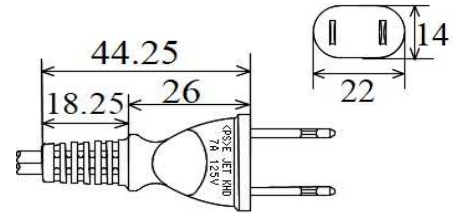

プラグ付き電源コード

<PS>E

RoHS

CS-265 7A-125V

CS-216 7A-125V

CS-452 7A-125V
二重成形

VFF
0.75mm²

CS-145 7A-125V
横型

廃

CS-474 7A-125V
横型二重成形

※SIAA認証規格取得の抗菌仕様でのご対応も可能です。
※平成26年9月18日改正の電源プラグのトラッキング対策にも適用しております。

プラグ付き電源コード

<PS>E

RoHS

CS-060 12A-125V

CS-453 12A-125V