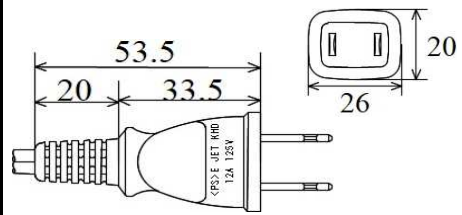

VFF
1.25mm²