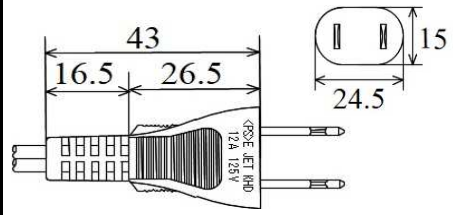

廃

CS-474 7A-125V
横型二重成形

※SIAA認証規格取得の抗菌仕様でのご対応も可能です。
※平成26年9月18日改正の電源プラグのトラッキング対策にも適用しております。

プラグ付き電源コード

<PS>E

RoHS

CS-060 12A-125V

CS-453 12A-125V