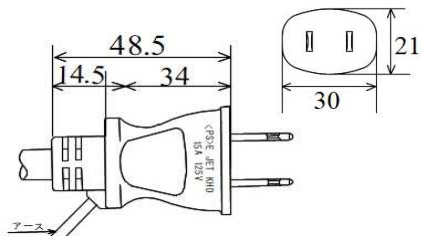

プラグ付き電源コード

<PS>E

RoHS

<p>CS-148 7A-125V</p> 	<p>VCT 2x0.75mm²</p>	
<p>CS-337 7A-125V</p>  <p>※VCTFと共通金型</p>	<p>VCT 3x0.75mm²</p>	
<p>CS-147 12A-125V</p> 	<p>VCT 2x1.25mm²</p>	
<p>CS-336 12A-125V</p>  <p>※VCTFと共通金型</p>	<p>VCT 3x1.25mm²</p>	

※SIAA認証規格取得の抗菌仕様でのご対応も可能です。

※平成26年9月18日改正の電源プラグのトラッキング対策にも適用しております。

プラグ付き電源コード

<PS>E

RoHS

CS-255 15A-125V

CS-395 15A-125V
二重成形

CS-392 15A-125V

CS-335 15A-125V

VCT
2x2.0mm²

VCT
3x2.0mm²

※VCTFと共通金型

※SIAA認証規格取得の抗菌仕様でのご対応も可能です。

※平成26年9月18日改正の電源プラグのトラッキング対策にも適用しております。