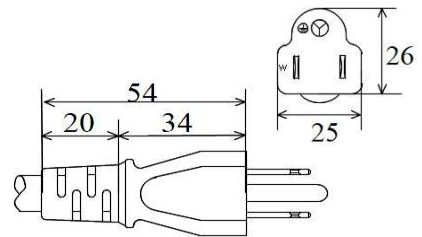

プラグ付き電源コード

<PS>E

RoHS

<p>CS-148 7A-125V</p> 	<p>VCT 2x0.75mm²</p>	
<p>CS-337 7A-125V</p>  <p>※VCTFと共通金型</p>	<p>VCT 3x0.75mm²</p>	
<p>CS-147 12A-125V</p> 	<p>VCT 2x1.25mm²</p>	
<p>CS-336 12A-125V</p>  <p>※VCTFと共通金型</p>	<p>VCT 3x1.25mm²</p>	

※SIAA認証規格取得の抗菌仕様でのご対応も可能です。

※平成26年9月18日改正の電源プラグのトラッキング対策にも適用しております。

プラグ付き電源コード

<PS>E

RoHS

CS-255 15A-125V

CS-395 15A-125V
二重成形

CS-392 15A-125V

CS-335 15A-125V

VCT
2x2.0mm²

VCT
3x2.0mm²

※VCTFと共通金型

※SIAA認証規格取得の抗菌仕様でのご対応も可能です。

※平成26年9月18日改正の電源プラグのトラッキング対策にも適用しております。