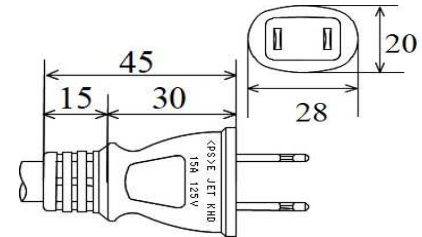

プラグ付き電源コード

<PS>E

RoHS

<p>CS-148 7A-125V</p> 	<p>VCT 2x0.75mm²</p>	
<p>CS-337 7A-125V</p>  <p>※VCTFと共通金型</p>	<p>VCT 3x0.75mm²</p>	
<p>CS-147 12A-125V</p> 	<p>VCT 2x1.25mm²</p>	
<p>CS-336 12A-125V</p>  <p>※VCTFと共通金型</p>	<p>VCT 3x1.25mm²</p>	

※SIAA認証規格取得の抗菌仕様でのご対応も可能です。

※平成26年9月18日改正の電源プラグのトラッキング対策にも適用しております。

プラグ付き電源コード

<PS>E

RoHS

CS-255 15A-125V

CS-395 15A-125V
二重成形

CS-392 15A-125V

CS-335 15A-125V

VCT
2x2.0mm²

VCT
3x2.0mm²

※VCTFと共通金型

※SIAA認証規格取得の抗菌仕様でのご対応も可能です。

※平成26年9月18日改正の電源プラグのトラッキング対策にも適用しております。