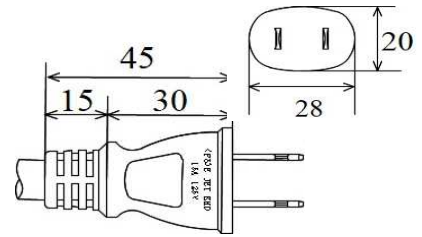

プラグ付き電源コード

<PS>E

RoHS

<p>CS-148 7A-125V</p> 	<p>VCT 2x0.75mm²</p>	
<p>CS-337 7A-125V</p>  <p>※VCTFと共通金型</p>	<p>VCT 3x0.75mm²</p>	
<p>CS-147 12A-125V</p> 	<p>VCT 2x1.25mm²</p>	
<p>CS-336 12A-125V</p>  <p>※VCTFと共通金型</p>	<p>VCT 3x1.25mm²</p>	

※SIAA認証規格取得の抗菌仕様でのご対応も可能です。

※平成26年9月18日改正の電源プラグのトラッキング対策にも適用しております。

プラグ付き電源コード

<PS>E

RoHS

CS-255 15A-125V

CS-395 15A-125V
二重成形

CS-392 15A-125V

CS-335 15A-125V

VCT
2x2.0mm²

VCT
3x2.0mm²

※VCTFと共通金型

※SIAA認証規格取得の抗菌仕様でのご対応も可能です。

※平成26年9月18日改正の電源プラグのトラッキング対策にも適用しております。